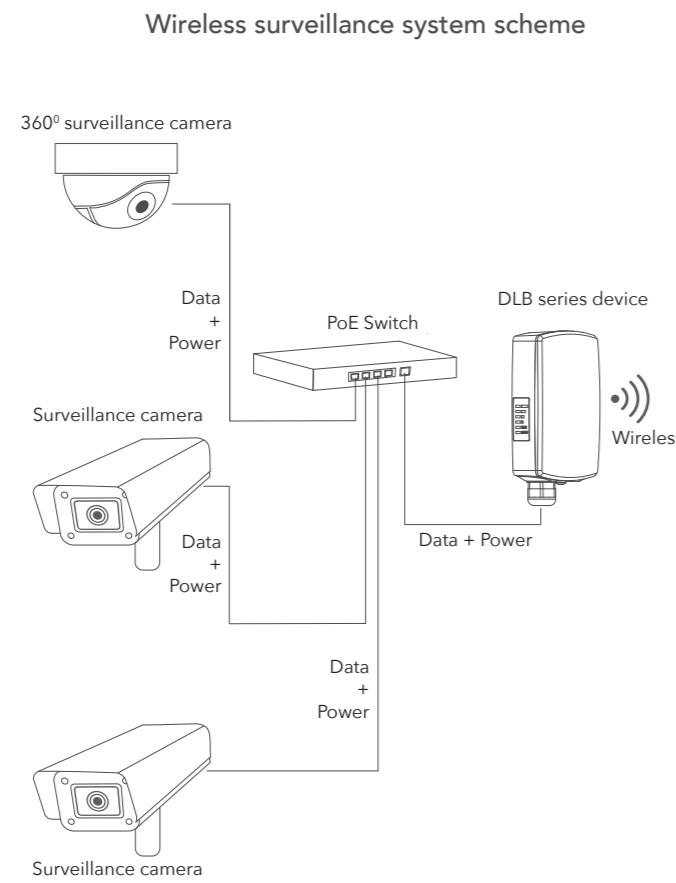

Package content

Overview

Mounting

LigoDLB 6ac

Package content

Mounting

Overview

LigoDLB 6-90ac

Package content

Mounting

Overview

Wireless surveillance system scheme

PoE Connection

Model name	LigoDLB 6-15ac	LigoDLB 6-20ac	LigoDLB 6ac	LigoDLB 6-90ac
Frequency	5.900-6.400 GHz	5.900-6.400 GHz	5.900-6.400 GHz	5.900-6.400 GHz
Tx power	Up to 29 dBm (country dependent)			
EIRP info	44 dBm	49 dBm	connected antenna gain dependent	47 dBm
Antenna gain	15 dBm	20 dBm	None	18 dBm
Power supply	24 VDC passive PoE			
Power consumption	10 W	10 W	10 W	10 W

Default login settings

IP address: DHCP client (fallback IP 192.168.2.66)	Login: Login: admin Pass: admin01
---	--

Declaration of Conformity

Български [Bulgaria] С настоящото LigoWave декларира, че този тип радиосъоръжение Ligo DLB 6-15ac, Ligo DLB 6-20ac, Ligo DLB 6-90ac, Ligo DLB 6ac е в съответствие с Директива 2014/53/ЕС. Цялостният текст на ЕС декларацията за съответствие може да се намери на следния интернет адрес: <https://www.ligowave.com/downloads>